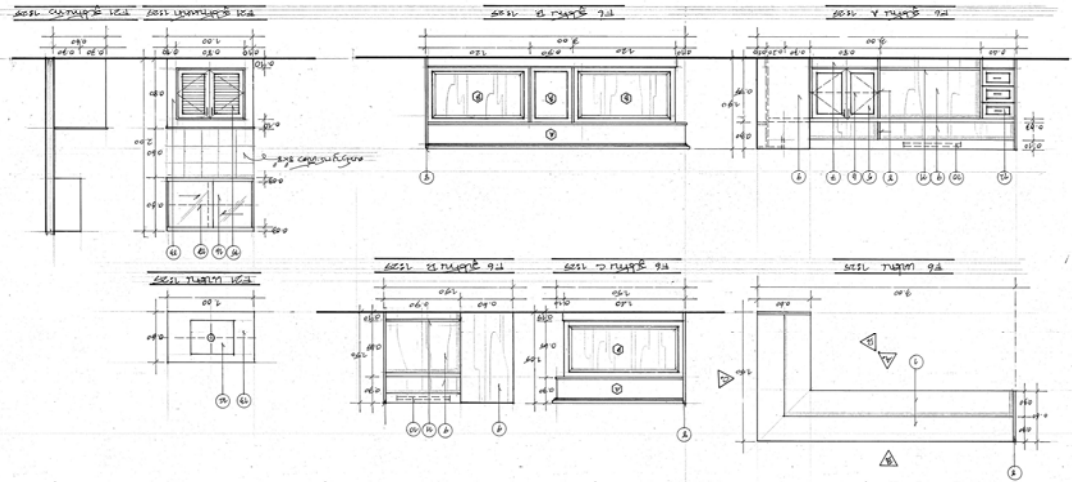

№ 8728	№ 57	№ 54	№ 53	№ 52	№ 51	№ 50	№ 49	№ 48	№ 47	№ 46	№ 45	№ 44	№ 43	№ 42	№ 41	№ 40	№ 39	№ 38	№ 37	№ 36	№ 35	№ 34	№ 33	№ 32	№ 31	№ 30	№ 29	№ 28	№ 27	№ 26	№ 25	№ 24	№ 23	№ 22	№ 21	№ 20	№ 19	№ 18	№ 17	№ 16	№ 15	№ 14	№ 13	№ 12	№ 11	№ 10	№ 9	№ 8	№ 7	№ 6	№ 5	№ 4	№ 3	№ 2	№ 1