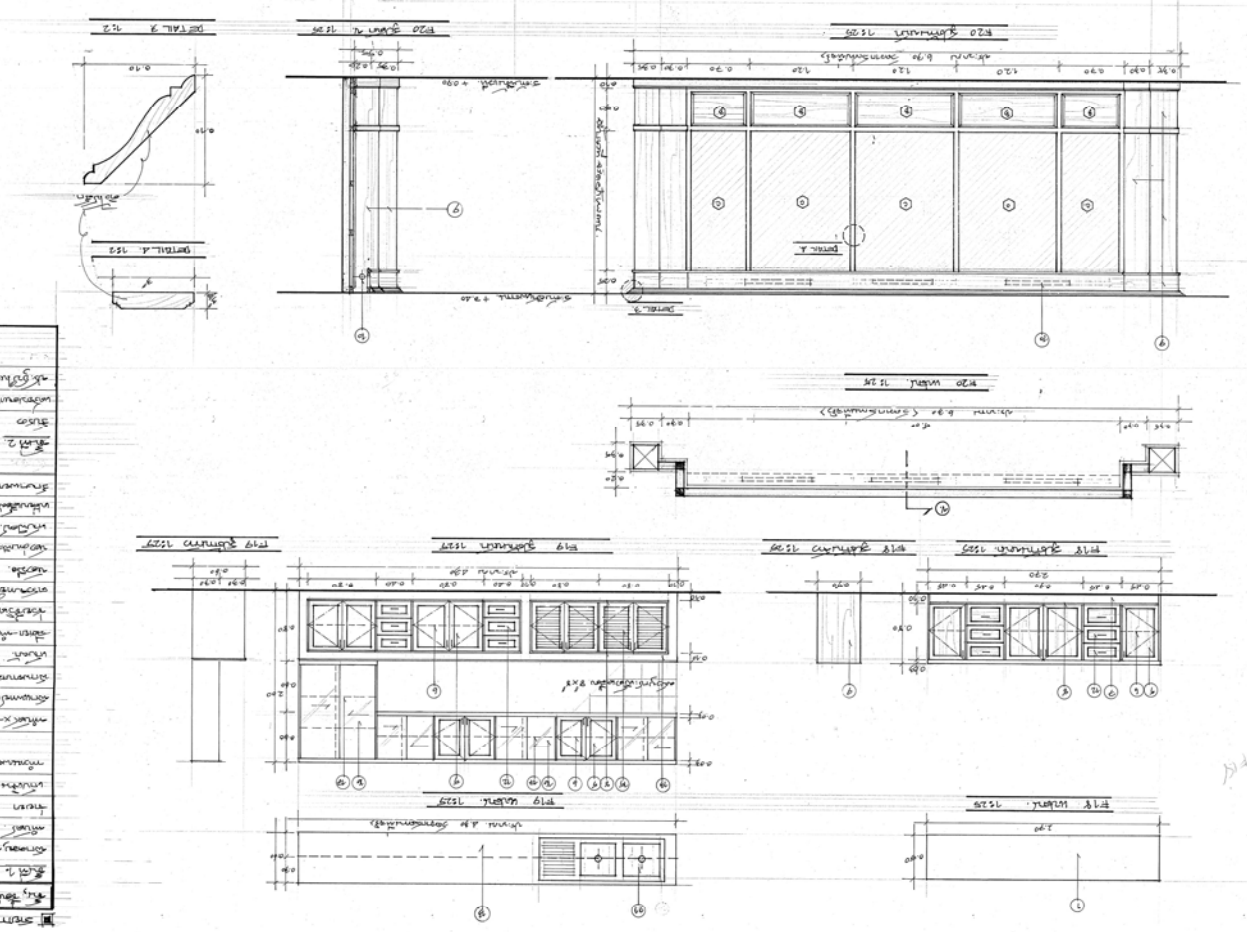

8278	76	77	78
	79	80	81
	82	83	84
85 86 87 88 89 90 91 92 93 94 95 96 97 98 99 100			

Код	Наименование	Единица	Кол-во	Длина (мм)	Ширина (мм)	Высота (мм)	Объем (куб. м)	Примечания
	Дверь	шт	1	2000	400	2000	1600000	
	Ящик	шт	2	1000	400	2000	800000	
	Корпус	шт	1	2000	400	2000	1600000	
	Ящик	шт	2	1000	400	2000	800000	
	Корпус	шт	1	2000	400	2000	1600000	
	Ящик	шт	2	1000	400	2000	800000	
	Корпус	шт	1	2000	400	2000	1600000	
	Ящик	шт	2	1000	400	2000	800000	
	Корпус	шт	1	2000	400	2000	1600000	
	Ящик	шт	2	1000	400	2000	800000	
	Корпус	шт	1	2000	400	2000	1600000	
	Ящик	шт	2	1000	400	2000	800000	
	Корпус	шт	1	2000	400	2000	1600000	
	Ящик	шт	2	1000	400	2000	800000	
	Корпус	шт	1	2000	400	2000	1600000	
	Ящик	шт	2	1000	400	2000	800000	
	Корпус	шт	1	2000	400	2000	1600000	
	Ящик	шт	2	1000	400	2000	800000	
	Корпус	шт	1	2000	400	2000	1600000	
	Ящик	шт	2	1000	400	2000	800000	

8728	53	57
<p>Handwritten notes and technical specifications in a grid format, including various codes and descriptions.</p>		

PLANET

№ 8728	№ 57	№ 54	№ 53	№ 52	№ 51	№ 50	№ 49	№ 48	№ 47	№ 46	№ 45	№ 44	№ 43	№ 42	№ 41	№ 40	№ 39	№ 38	№ 37	№ 36	№ 35	№ 34	№ 33	№ 32	№ 31	№ 30	№ 29	№ 28	№ 27	№ 26	№ 25	№ 24	№ 23	№ 22	№ 21	№ 20	№ 19	№ 18	№ 17	№ 16	№ 15	№ 14	№ 13	№ 12	№ 11	№ 10	№ 9	№ 8	№ 7	№ 6	№ 5	№ 4	№ 3	№ 2	№ 1
--------	------	------	------	------	------	------	------	------	------	------	------	------	------	------	------	------	------	------	------	------	------	------	------	------	------	------	------	------	------	------	------	------	------	------	------	------	------	------	------	------	------	------	------	------	------	------	-----	-----	-----	-----	-----	-----	-----	-----	-----