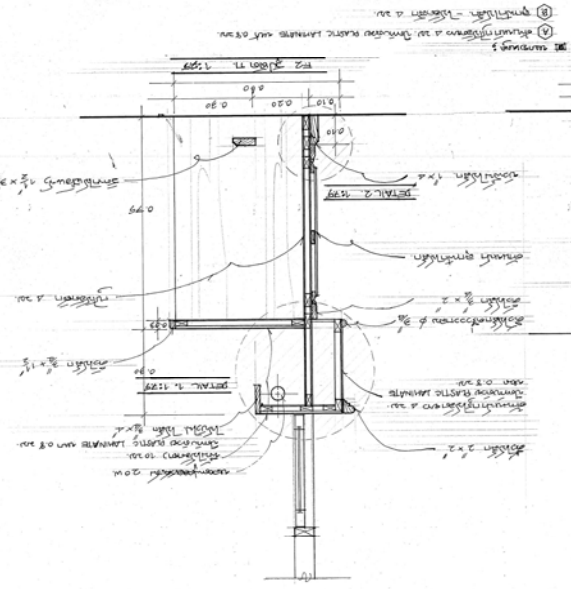

8278	76	77	78
	79	80	81
	82	83	84
85 86 87 88 89 90 91 92 93 94 95 96 97 98 99 100			

Код	Наименование	Единица	Кол-во	Длина (мм)	Ширина (мм)	Высота (мм)	Объем (куб. м)	Примечания
	Дверь	шт	1	2000	400	2000	1600000	
	Ящик	шт	2	1000	400	2000	800000	
	Корпус	шт	1	2000	400	2000	1600000	
	Ящик	шт	2	1000	400	2000	800000	
	Корпус	шт	1	2000	400	2000	1600000	
	Ящик	шт	2	1000	400	2000	800000	
	Корпус	шт	1	2000	400	2000	1600000	
	Ящик	шт	2	1000	400	2000	800000	
	Корпус	шт	1	2000	400	2000	1600000	
	Ящик	шт	2	1000	400	2000	800000	
	Корпус	шт	1	2000	400	2000	1600000	
	Ящик	шт	2	1000	400	2000	800000	
	Корпус	шт	1	2000	400	2000	1600000	
	Ящик	шт	2	1000	400	2000	800000	
	Корпус	шт	1	2000	400	2000	1600000	
	Ящик	шт	2	1000	400	2000	800000	
	Корпус	шт	1	2000	400	2000	1600000	
	Ящик	шт	2	1000	400	2000	800000	
	Корпус	шт	1	2000	400	2000	1600000	
	Ящик	шт	2	1000	400	2000	800000	

8728	53	57
<p>Handwritten notes and technical specifications in a grid format, including various codes and descriptions.</p>		

PLANET

№ 8728	№ 57	№ 54	№ 53	№ 52	№ 51	№ 50	№ 49	№ 48	№ 47	№ 46	№ 45	№ 44	№ 43	№ 42	№ 41	№ 40	№ 39	№ 38	№ 37	№ 36	№ 35	№ 34	№ 33	№ 32	№ 31	№ 30	№ 29	№ 28	№ 27	№ 26	№ 25	№ 24	№ 23	№ 22	№ 21	№ 20	№ 19	№ 18	№ 17	№ 16	№ 15	№ 14	№ 13	№ 12	№ 11	№ 10	№ 9	№ 8	№ 7	№ 6	№ 5	№ 4	№ 3	№ 2	№ 1
--------	------	------	------	------	------	------	------	------	------	------	------	------	------	------	------	------	------	------	------	------	------	------	------	------	------	------	------	------	------	------	------	------	------	------	------	------	------	------	------	------	------	------	------	------	------	------	-----	-----	-----	-----	-----	-----	-----	-----	-----