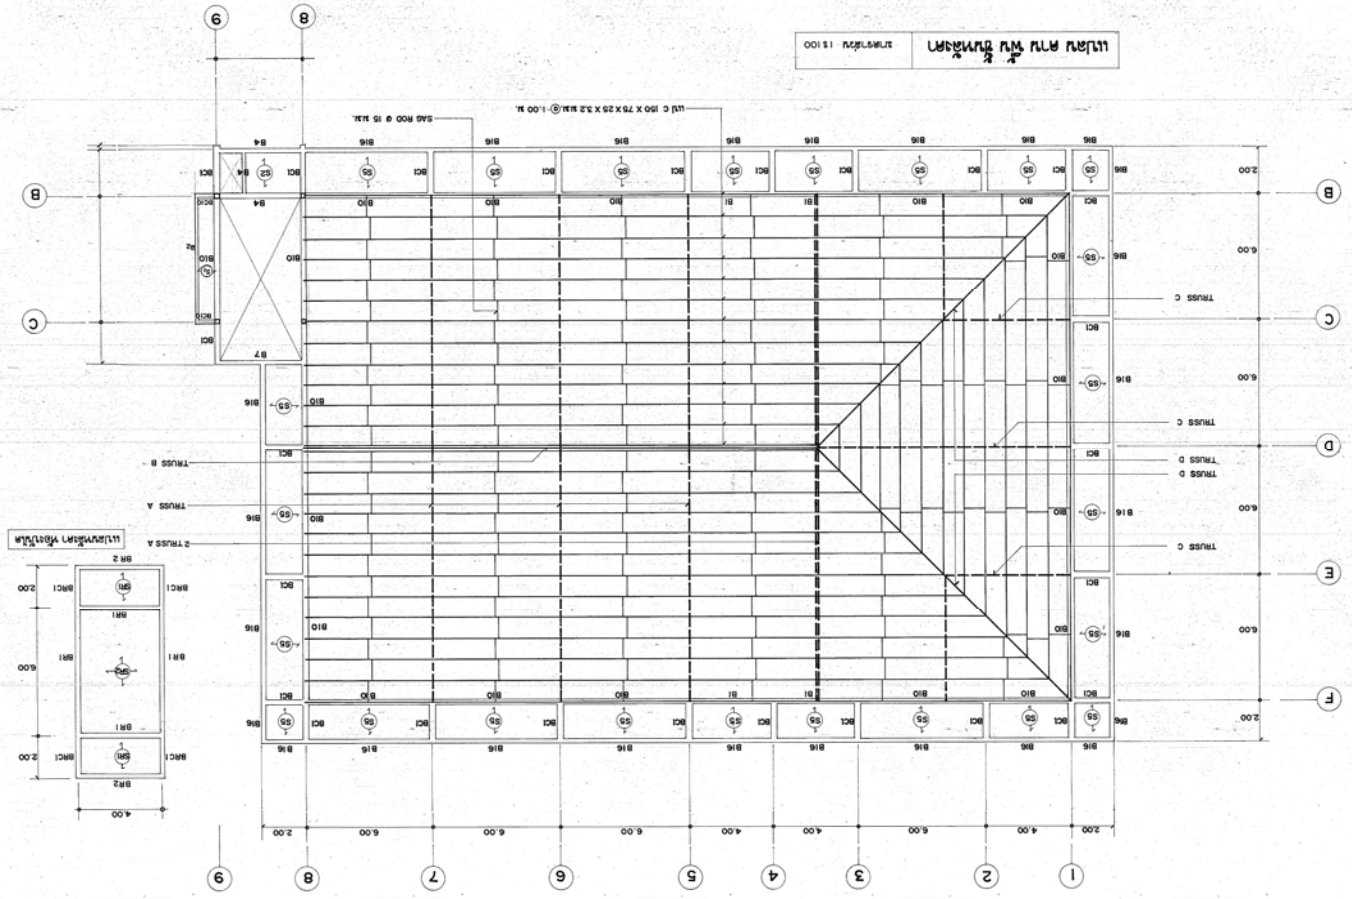

№	57	№	22	№	8728
Имя		Имя		Имя	
Дата		Дата		Дата	
Место		Место		Место	
Содержание	Проектная документация на строительство... (Detailed technical specifications and notes in Russian)				

1:100
 1:100

5 98	8728	57	23
5 98	8728	57	23
<p>1.1. <u>Генеральный директор</u> Генеральный директор Иванов Иван Иванович</p> <p>1.2. <u>Главный инженер</u> Главный инженер Петров Петр Петрович</p> <p>1.3. <u>Менеджер по продажам</u> Менеджер по продажам Сидоров Сергей Сергеевич</p>			
<p>2.1. <u>Помощник генерального директора</u> Помощник генерального директора Козлов Алексей Алексеевич</p> <p>2.2. <u>Заместитель главного инженера</u> Заместитель главного инженера Михайлов Михаил Михайлович</p> <p>2.3. <u>Заместитель менеджера по продажам</u> Заместитель менеджера по продажам Новиков Николай Николаевич</p> <p>2.4. <u>Мастер</u> Мастер Олегов Олег Олегович</p> <p>2.5. <u>Рабочий</u> Рабочий Федотов Федот Федотович</p>			
<p>3.1. <u>Инженер</u> Инженер Васильев Василий Васильевич</p> <p>3.2. <u>Техник</u> Техник Герасимов Герасим Герасимович</p> <p>3.3. <u>Лаборант</u> Лаборант Зайцев Захар Захарович</p> <p>3.4. <u>Машинист</u> Машинист Иванов Иван Иванович</p>			