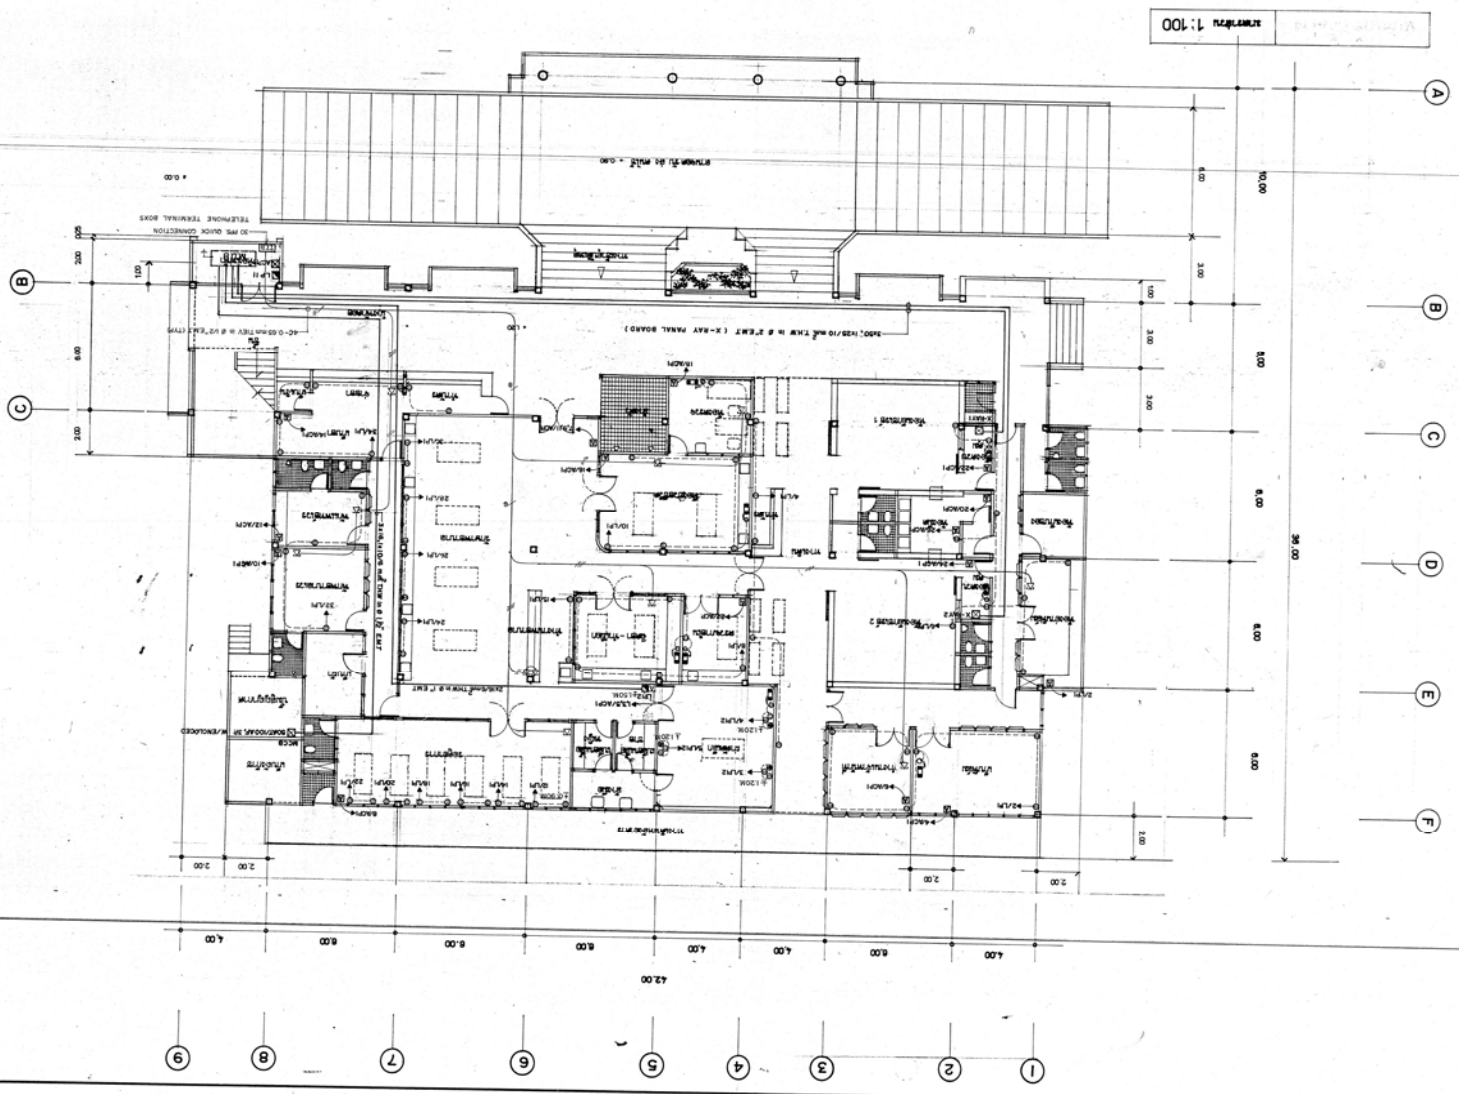

PROJECT NO.	8728
DATE	20
SCALE	1/4" = 1'-0"
DESIGNER	...
CHECKER	...
APPROVER	...
CLIENT	...
LOCATION	...
DESCRIPTION	...
REVISIONS	...

№ 31	№ 8728
№ 57	№ 57
Планировка помещений № 31	
Лит. А	
Масштаб 1:100	
Датум 1982 г.	
Инженер В.С. Сидоров	
Проверено Г.И. Петров	
Архитектор В.И. Сидоров	
Стр. 1 из 1	
Титул «Планировка помещений»	
Лит. А	
Масштаб 1:100	
Датум 1982 г.	
Инженер В.С. Сидоров	
Проверено Г.И. Петров	
Архитектор В.И. Сидоров	
Стр. 1 из 1	
Титул «Планировка помещений»	

Масштаб 1:100