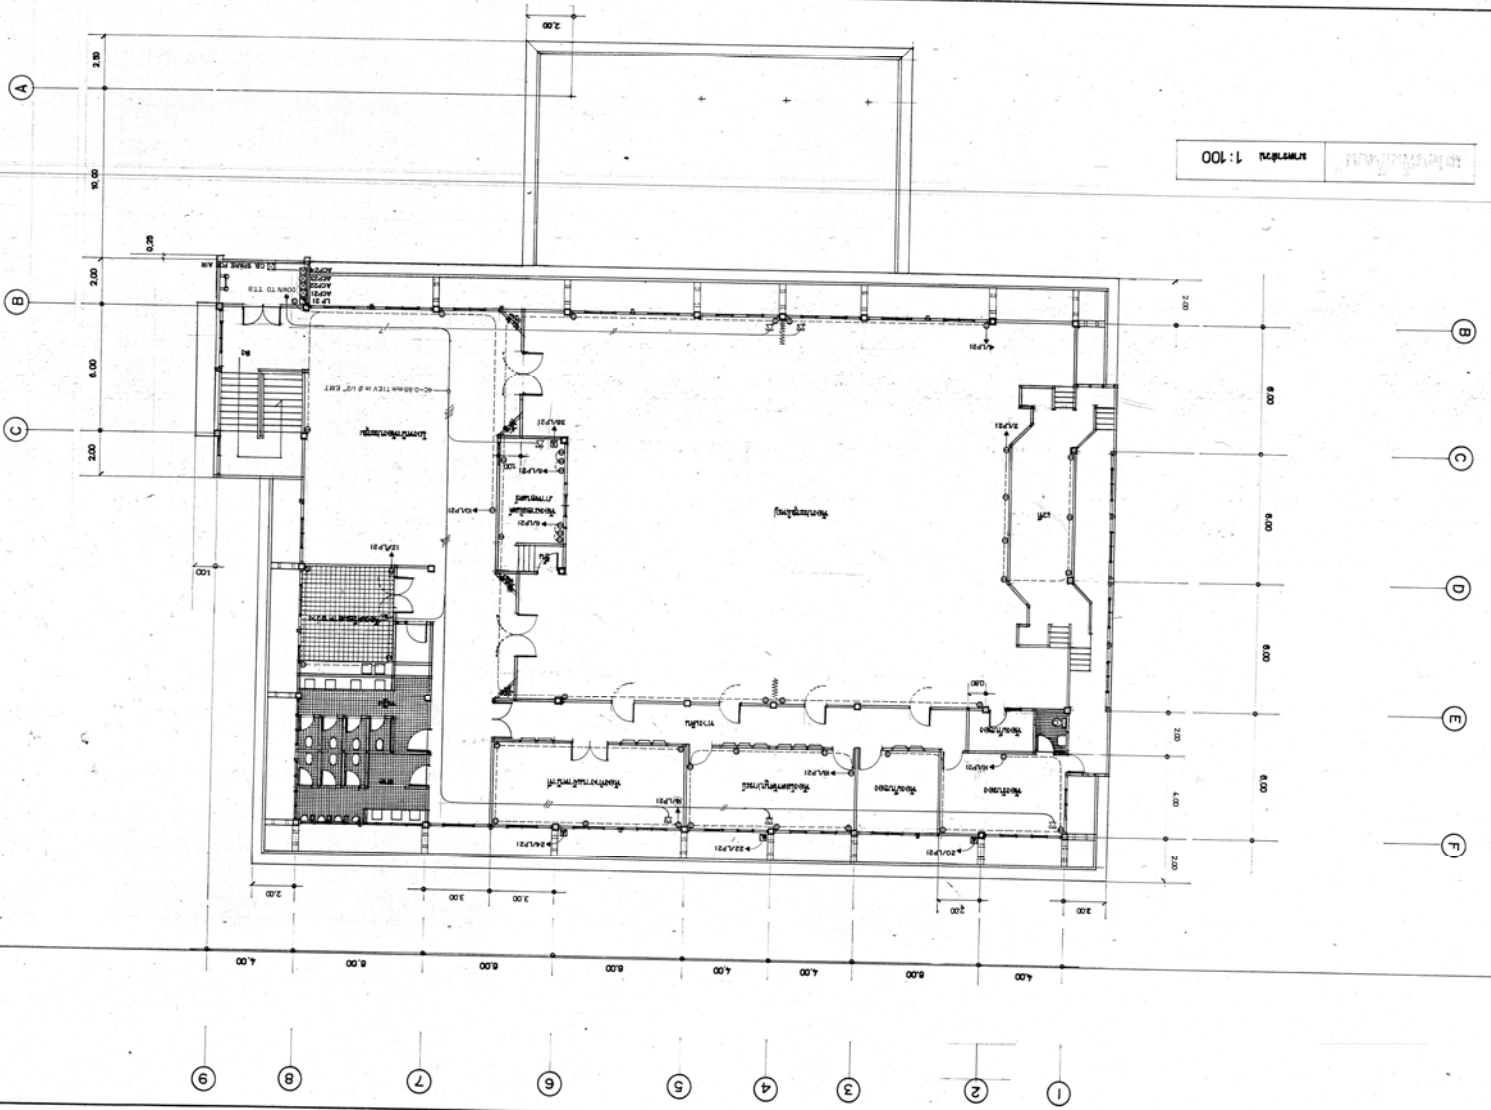

PROJECT NO.	8728
DATE	20
SCALE	1/4" = 1'-0"
DESIGNER	...
CHECKER	...
APPROVER	...
CLIENT	...
LOCATION	...
DESCRIPTION	...
REVISIONS	...

№ 31	№ 8728
№ 57	№ 57
Планировка помещений № 31	
Лит. А	
Масштаб 1:100	
Датум 1982 г.	
Инженер В.С. Сидоров	
Проверено Г.И. Петров	
Архитектор В.И. Сидоров	
Стр. 1 из 1	
Титул «Планировка помещений»	
Лит. А	
Масштаб 1:100	
Датум 1982 г.	
Инженер В.С. Сидоров	
Проверено Г.И. Петров	
Архитектор В.И. Сидоров	
Стр. 1 из 1	
Титул «Планировка помещений»	

Масштаб 1:100