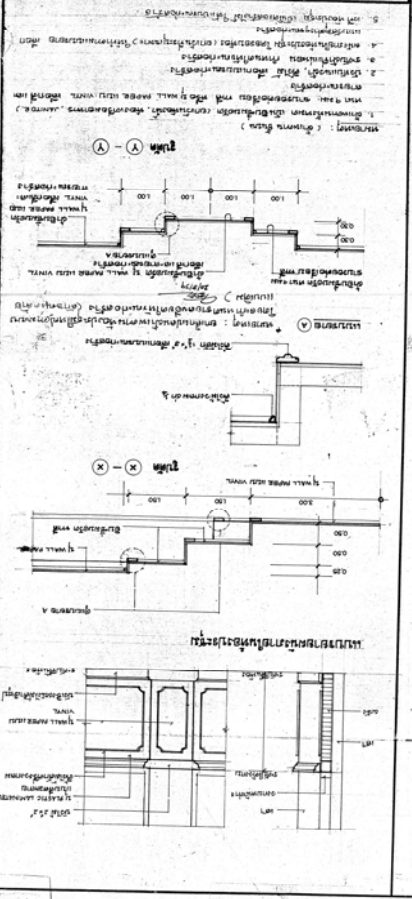

8728	18	57
<p>Architectural drawing details including room names and specifications in German. The drawing is oriented upside down on the page.</p>		

Scale: 1:100
 Drawing title: *Architectural drawing*

8728	11	57
8728	11	57
8728	11	57

1. 2. 3. 4. 5. 6. 7. 8. 9. 10. 11. 12. 13. 14. 15. 16. 17. 18. 19. 20. 21. 22. 23. 24. 25. 26. 27. 28. 29. 30. 31. 32. 33. 34. 35. 36. 37. 38. 39. 40. 41. 42. 43. 44. 45. 46. 47. 48. 49. 50. 51. 52. 53. 54. 55. 56. 57. 58. 59. 60. 61. 62. 63. 64. 65. 66. 67. 68. 69. 70. 71. 72. 73. 74. 75. 76. 77. 78. 79. 80. 81. 82. 83. 84. 85. 86. 87. 88. 89. 90. 91. 92. 93. 94. 95. 96. 97. 98. 99. 100.

1:100
 A - B

| | |
|------|-------------|
| 120 | with + 0.00 |
| 4.25 | with + 0.00 |
| 3.75 | with + 0.00 |

1:100
 A - A

| | |
|------|-------------|
| 120 | with + 0.00 |
| 4.25 | with + 0.00 |
| 3.75 | with + 0.00 |