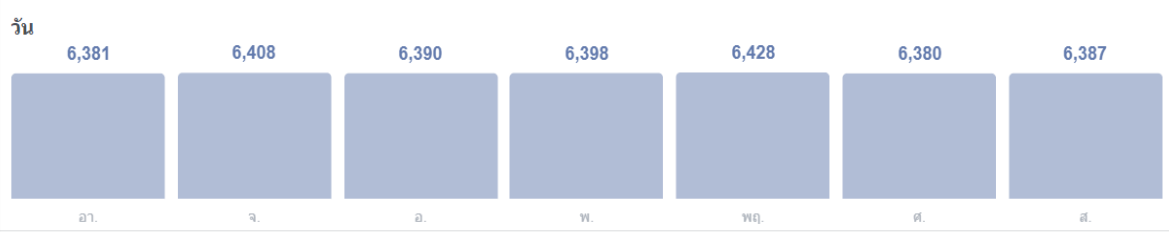

ค้นหาบน Facebook:

Navigation icons: Home, Video (9+), Store, Friends, Pages, Profile (วิทยา), Grid, Messages (1), Notifications (1), and a dropdown menu.

สำนักงานสาธารณสุขอำเภอเมืองสระแก้ว จังหวัดสระแก้ว >
ข้อมูลเชิงลึกของเพจ
ข้อมูลเชิงลึกของเพจ

- ภาพรวม
- ครีเอเตอร์สตูดิโอ
- ผู้ติดตาม
- โฆษณา
- การกดถูกใจ
- เข้าถึง
- จำนวนการดูเพจ

ข้อมูลที่แสดงเป็นข้อมูลในช่วง 1 สัปดาห์ล่าสุด ข้อมูลเชิงลึกสำหรับช่วงเวลาในแต่ละวันแสดงในโซนเวลาแปซิฟิก