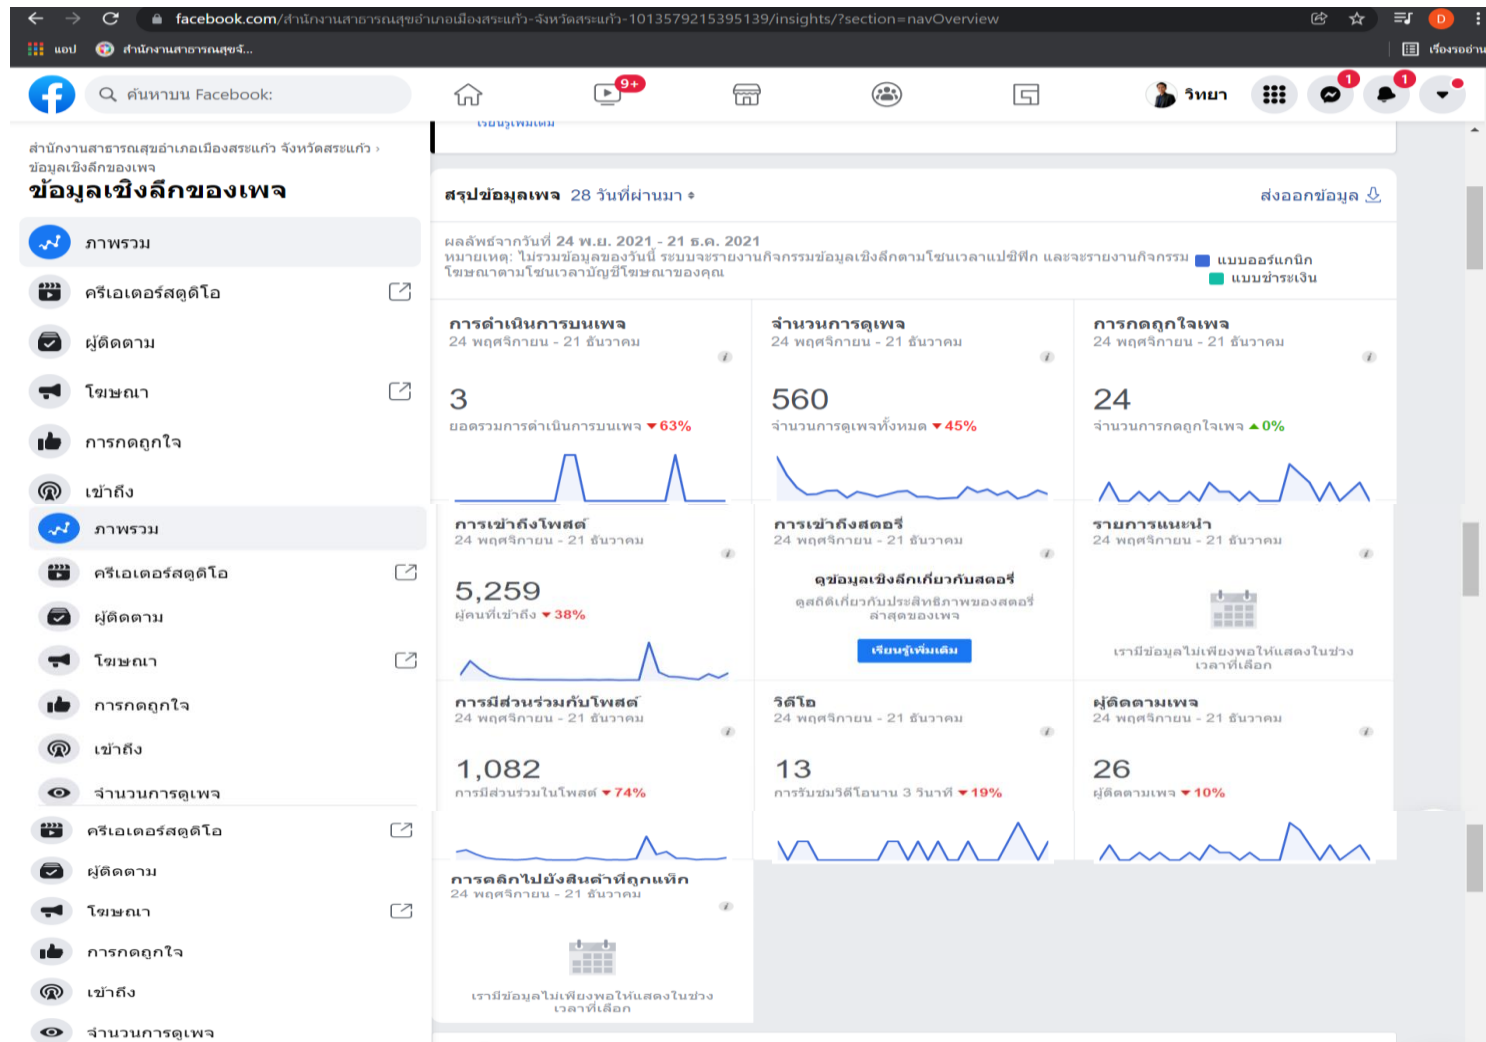

รายงานผลการเผยแพร่ข้อมูลผ่านเว็บเพจ ของสำนักงานสาธารณสุขอำเภอเมืองสระแก้ว  
ปีงบประมาณ พ.ศ. ๒๕๖๔

ค้นหาบน Facebook:

Navigation icons: Home, Video (9+), Store, Friends, Pages, Profile (วิทยา), Grid, Messages (1), Notifications (1), and a dropdown menu.

สำนักงานสาธารณสุขอำเภอเมืองสระแก้ว จังหวัดสระแก้ว >  
ข้อมูลเชิงลึกของเพจ  
**ข้อมูลเชิงลึกของเพจ**

- ภาพรวม
- ครีเอเตอร์สตูดิโอ
- ผู้ติดตาม
- โฆษณา
- การกดถูกใจ
- เข้าถึง
- จำนวนการดูเพจ

**ข้อมูลที่แสดงเป็นข้อมูลในช่วง 1 สัปดาห์ล่าสุด ข้อมูลเชิงลึกสำหรับช่วงเวลาในแต่ละวันแสดงในโซนเวลาแปซิฟิก**

### จัดการเพจ

สำนักงานสาธารณสุขอำเภอเมืองสระแก้ว  
จังหวัดสระแก้ว

- หน้าหลัก
- เครื่องมือสำหรับ Messenger
- กล่องข้อความ  
● ความคิดเห็นใหม่ 21 รายการ
- แหล่งข้อมูลและเครื่องมือ
- จัดการตำแหน่งงาน
- การแจ้งเตือน  
● 48 รายการใหม่