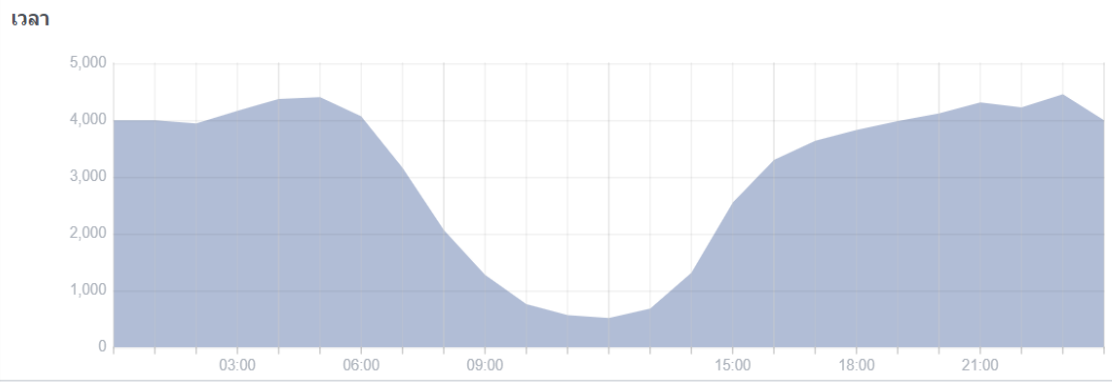

ค้นหาบน Facebook:

Navigation icons: Home, Video (9+), Store, Friends, Pages, Profile (วิทยา), Grid, Messages (1), Notifications (1), and a dropdown menu.

สำนักงานสาธารณสุขอำเภอเมืองสระแก้ว จังหวัดสระแก้ว >
ข้อมูลเชิงลึกของเพจ
ข้อมูลเชิงลึกของเพจ

- ภาพรวม
- ครีเอเตอร์สตูดิโอ
- ผู้ติดตาม
- โฆษณา
- การกดถูกใจ
- เข้าถึง
- จำนวนการดูเพจ

ข้อมูลที่แสดงเป็นข้อมูลในช่วง 1 สัปดาห์ล่าสุด ข้อมูลเชิงลึกสำหรับช่วงเวลาในแต่ละวันแสดงในโซนเวลาแปซิฟิก