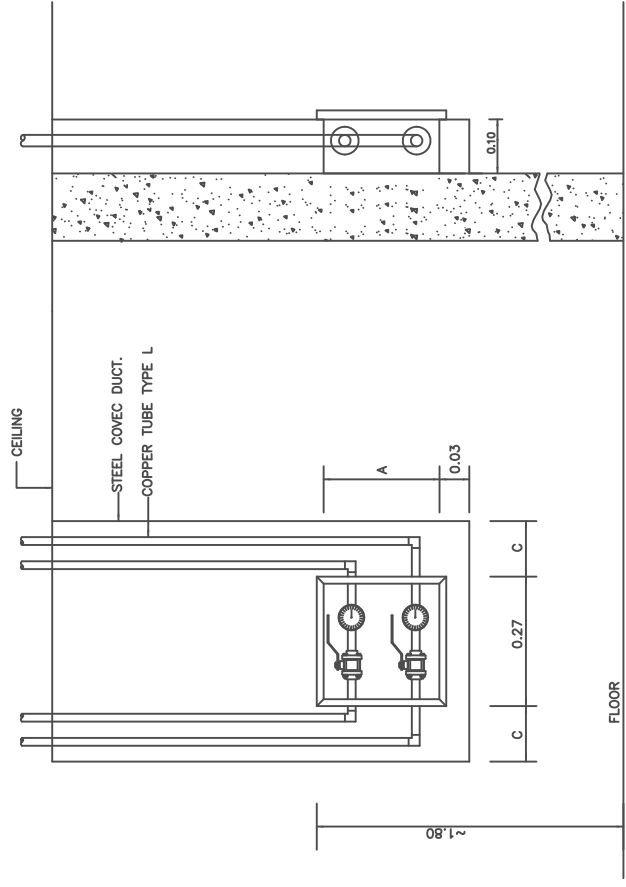

TYPICAL DETAIL FOR ZONE VALVE (EXPOSED TYPE)

TYPICAL DETAIL FOR BED HEAD PANEL INSTALLATION

DETAIL การติดตั้ง ZONE VALVE IN BOX w/GAUGE

DETAIL การติดตั้ง DIGITAL LINE ALARM