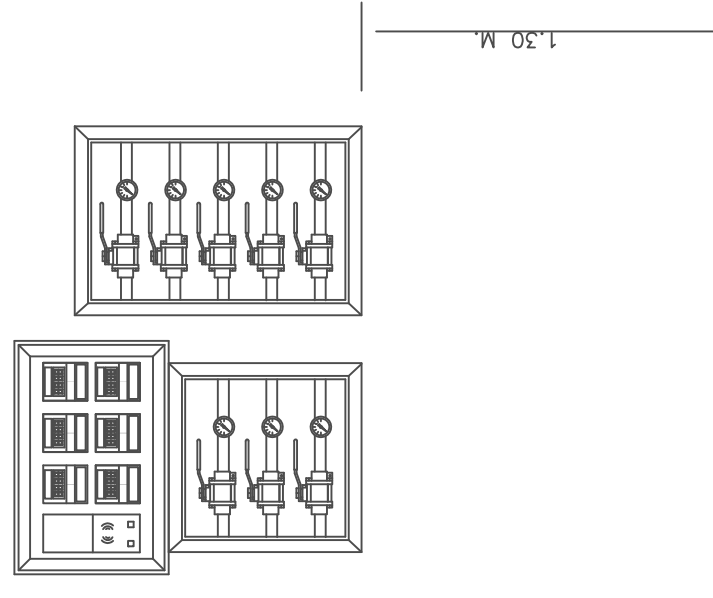

TYPICAL DETAIL FOR ZONE VALVE (EXPOSED TYPE)

TYPICAL DETAIL FOR BED HEAD PANEL INSTALLATION

DETAIL การติดตั้ง ZONE VALVE IN BOX w/GAUGE

DETAIL การติดตั้ง DIGITAL LINE ALARM