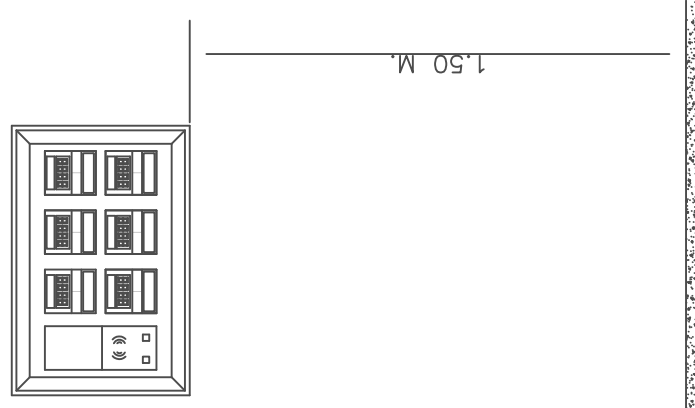

TYPICAL DETAIL FOR ZONE VALVE (EXPOSED TYPE)

TYPICAL DETAIL FOR BED HEAD PANEL INSTALLATION

DETAIL การติดตั้ง ZONE VALVE IN BOX w/GAUGE

DETAIL การติดตั้ง DIGITAL LINE ALARM